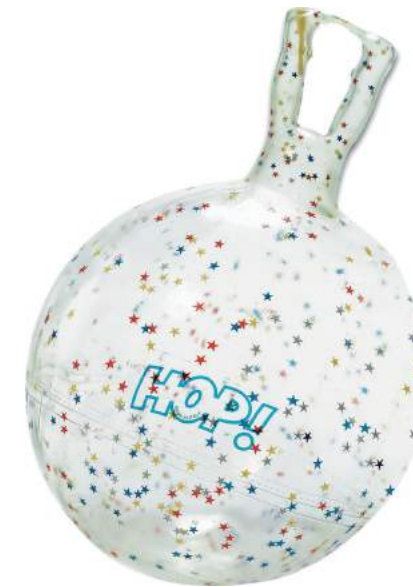

080406

HOP FANTASY: TRANSPARENT

AGE: 5+ | 45 cm